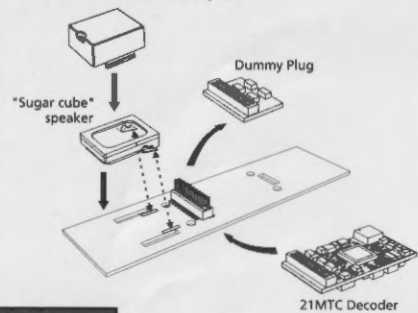

Apertura della locomotiva
 Demontage der Lokomotive
 Démonontage de la locomotive
 Disassembling the locomotive

Installazione di decoder DCC ed altoparlante
 Einbau des DCC-Decoders und Lautsprecher
 Montage du DCC Decoudeur et haute-parleur
 Installation of DCC Decoder and speaker

LISTA RICAMBI / ERSATZTEILLISTE / LIST OF SPARES

Numero Teil-Nr. Part No.	Descrizione Bezeichnung Description		Cod. ricambio Ersatzteil-Nr. Spare part ref.
1	Set aggiuntivi e respingenti Puffer, Bremsschläuche etc. Buffers and buffer beam details	HL2650	HL2650/01
		HL2651	HL2651/01
		HL2652	HL2652/01
2	Gancio modellistico Kupplungssatz Coupling pack		HR2162/2
3	Carrello motore completo Antriebsdrehgestell, komplett Complete bogie		HR2162/3
4	Guscio carrello con attacco gancio Drehgestellblende mit Kupplung Bogie cover with coupler lock		HR2162/4
5	Guscio carrello senza attacco gancio Drehgestellblende ohne Kupplung Bogie cover without coupler lock		HL2650/05
6	Circuito stampato luci Lichtleiterplatte Lights board	HL2650	HR2162/6
		HL2651, HL2652	HR2076/6
7	Circuito stampato principale Hauptleiterplatte Main PCB board		HL2650/07
8	Confezione motore Motor-Satz Motor Pack		HL2650/08
9	Confezione Albero Universale Universal-Wellensatz Universal shaft pack		HR2162/9
10	Vite senza fine Antriebschnecke Worm gear		HL2650/10
11	Anelli di aderenza Haftreifen Traction Tyres Pack		HR2162/11
12	Set assi motori Radsatz für Antrieb Wheel set (drive unit)		HR2162/13
13	Predellini, dettagli telaio Schritte, Fahrgestell details Steps, chassis details		HL2651/13