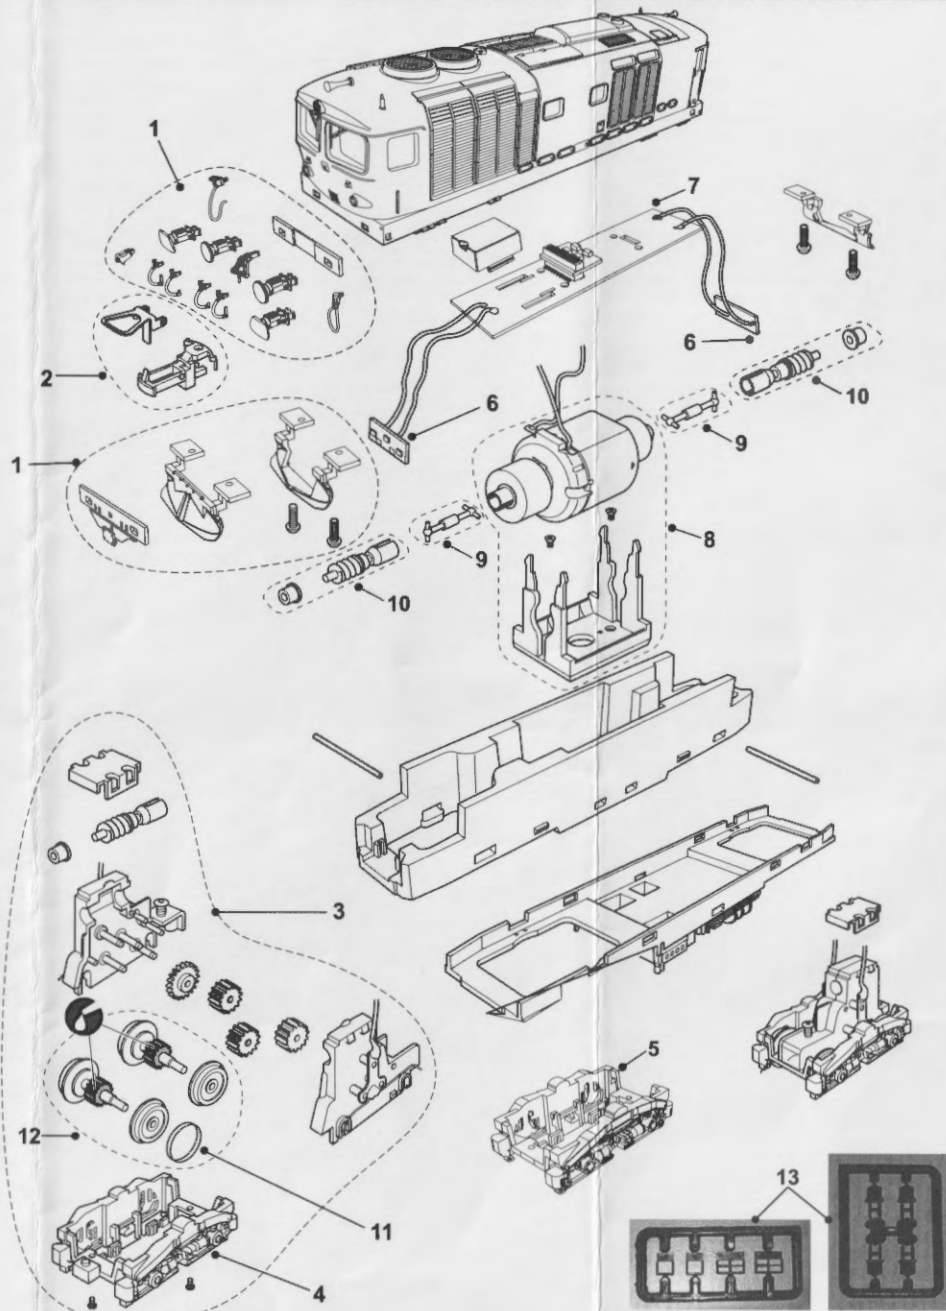

Apertura della locomotiva
 Demontage der Lokomotive
 Démonontage de la locomotive
 Disassembling the locomotive

Installazione di decoder DCC ed altoparlante
 Einbau des DCC-Decoders und Lautsprecher
 Montage du DCC Decoudeur et haute-parleur
 Installation of DCC Decoder and speaker

LISTA RICAMBI / ERSATZTEILLISTE / LIST OF SPARES

Numero Teil-Nr. Part No.	Descrizione Bezeichnung Description		Cod. ricambio Ersatzteil-Nr. Spare part ref.
1	Set aggiuntivi e respingenti Puffer, Bremsschläuche etc. Buffers and buffer beam details	HL2650	HL2650/01
		HL2651	HL2651/01
		HL2652	HL2652/01
2	Gancio modellistico Kupplungssatz Coupling pack		HR2162/2
3	Carrello motore completo Antriebsdrehgestell, komplett Complete bogie		HR2162/3
4	Guscio carrello con attacco gancio Drehgestellblende mit Kupplung Bogie cover with coupler lock		HR2162/4
5	Guscio carrello senza attacco gancio Drehgestellblende ohne Kupplung Bogie cover without coupler lock		HL2650/05
6	Circuito stampato luci Lichtleiterplatte Lights board	HL2650	HR2162/6
		HL2651, HL2652	HR2076/6
7	Circuito stampato principale Hauptleiterplatte Main PCB board		HL2650/07
8	Confezione motore Motor-Satz Motor Pack		HL2650/08
9	Confezione Albero Universale Universal-Wellensatz Universal shaft pack		HR2162/9
10	Vite senza fine Antriebschnecke Worm gear		HL2650/10
11	Anelli di aderenza Haftreifen Traction Tyres Pack		HR2162/11
12	Set assi motori Radsatz für Antrieb Wheel set (drive unit)		HR2162/13
13	Predellini, dettagli telaio Schritte, Fahrgestell details Steps, chassis details		HL2651/13