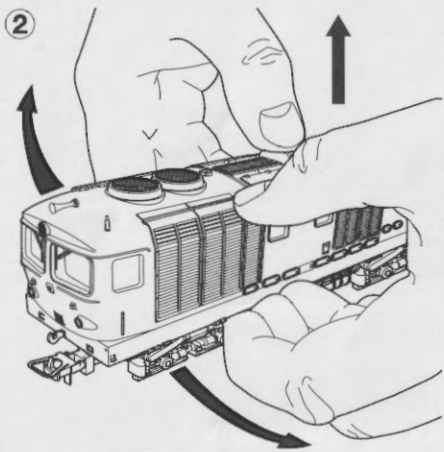

Apertura della locomotiva
 Demontage der Lokomotive
 Démonontage de la locomotive
 Disassembling the locomotive

Installazione di decoder DCC ed altoparlante
 Einbau des DCC-Decoders und Lautsprecher
 Montage du DCC Decoudeur et haute-parleur
 Installation of DCC Decoder and speaker

LISTA RICAMBI / ERSATZTEILLISTE / LIST OF SPARES

Numero Teil-Nr. Part No.	Descrizione Bezeichnung Description		Cod. ricambio Ersatzteil-Nr. Spare part ref.
1	Set aggiuntivi e respingenti Puffer, Bremsschläuche etc. Buffers and buffer beam details	HL2650	HL2650/01
		HL2651	HL2651/01
		HL2652	HL2652/01
2	Gancio modellistico Kupplungssatz Coupling pack		HR2162/2
3	Carrello motore completo Antriebsdrehgestell, komplett Complete bogie		HR2162/3
4	Guscio carrello con attacco gancio Drehgestellblende mit Kupplung Bogie cover with coupler lock		HR2162/4
5	Guscio carrello senza attacco gancio Drehgestellblende ohne Kupplung Bogie cover without coupler lock		HL2650/05
6	Circuito stampato luci Lichtleiterplatte Lights board	HL2650	HR2162/6
		HL2651, HL2652	HR2076/6
7	Circuito stampato principale Hauptleiterplatte Main PCB board		HL2650/07
8	Confezione motore Motor-Satz Motor Pack		HL2650/08
9	Confezione Albero Universale Universal-Wellensatz Universal shaft pack		HR2162/9
10	Vite senza fine Antriebschnecke Worm gear		HL2650/10
11	Anelli di aderenza Haftreifen Traction Tyres Pack		HR2162/11
12	Set assi motori Radsatz für Antrieb Wheel set (drive unit)		HR2162/13
13	Predellini, dettagli telaio Schritte, Fahrgestell details Steps, chassis details		HL2651/13